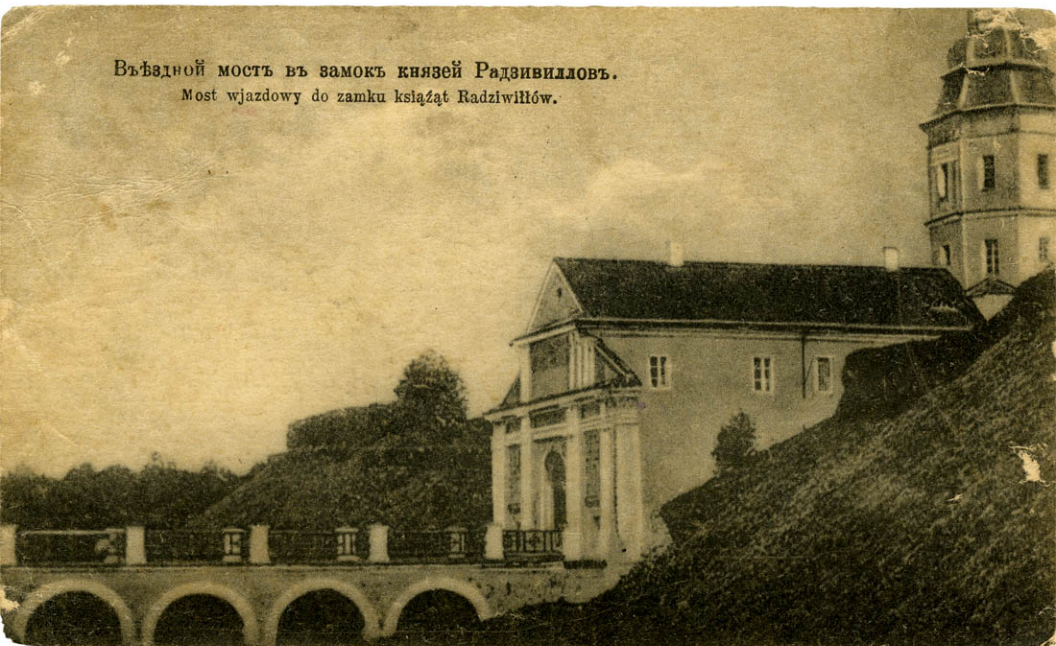

Въѣздной мостъ въ замокъ князей Радзивилловъ.

Most wjazdowy do zamku ksiąząt Radziwiłłów.

6 Ис 1762 А 1006

70.000~

ПОЧТОВАЯ КАРТОЧКА.
CARTE POSTALE.

B0000000 1407 120

2003
Нацыянальная
бібліятэка
Беларусі

*Нагадываю, што ў кра. Мінска-Мазырскай
вельмі важна быць. Таксама ў кра. Мінска-Мазырскай
назначэнні не пазней за 2 зонтныя лініі.
Адрас напісаць яшчэ раз.
могу. Добры вечэр ка. Трасад Ж Ж
вельмі наміну паг.
Тно. Такім жа зна-
мым. Коль*