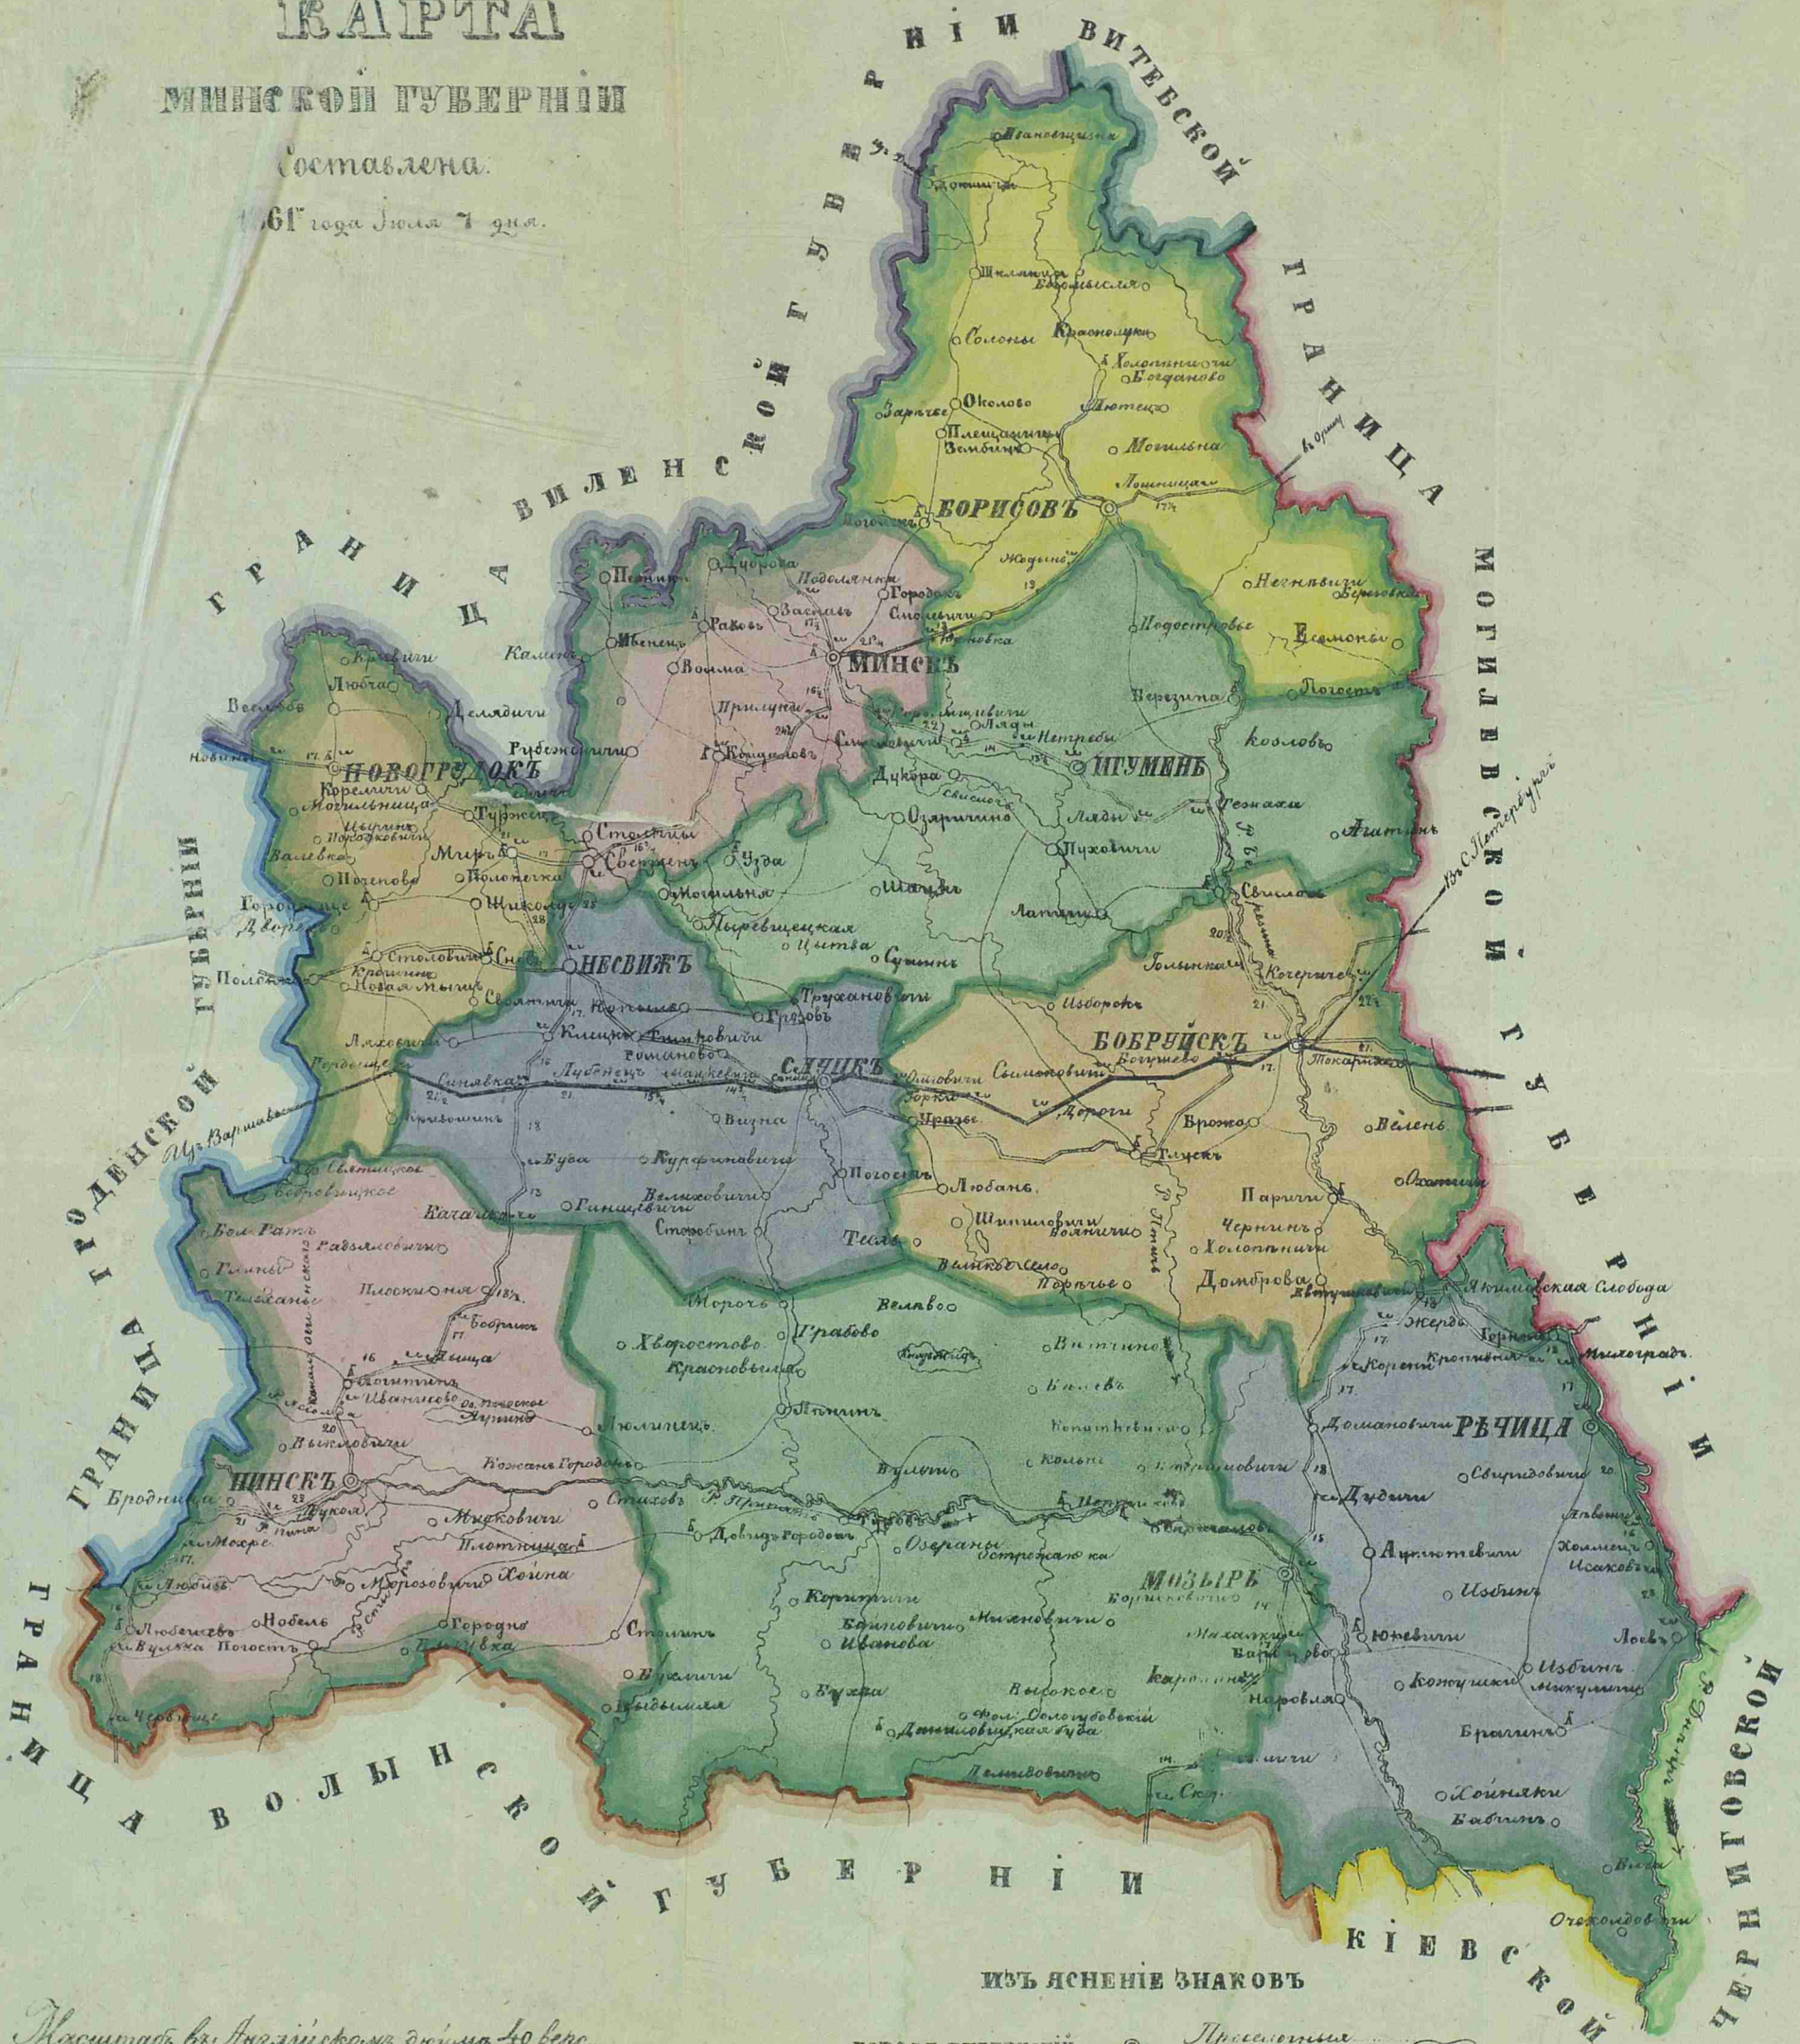

# КАРТА

МИНСКОЙ ГУБЕРНИИ

Составлена.

1867 года Июля 7 дня.

## ИЗЪ ЯСНЕНІЕ ЗНАКОВЪ

- |                   |   |                    |   |
|-------------------|---|--------------------|---|
| ГОРОДЪ ГУБЕРНСКІЙ | ○ | Приселеніи         | — |
| УѢЗДНЫИ           | ○ | Рѣка и ручьи       | — |
| Мѣстечко          | ○ | Озеро              | — |
| Становая квартира | △ | Граница Губернская | — |
| Мѣстечная цѣрковь | — | Уѣздная            | — |
| Почтовая дорога   | — | Почтовая станція   | — |

Масштабъ въ Англіискомъ дюймѣ 40 верс.  
 верс. 40 30 20 10 0 10 20 30 40