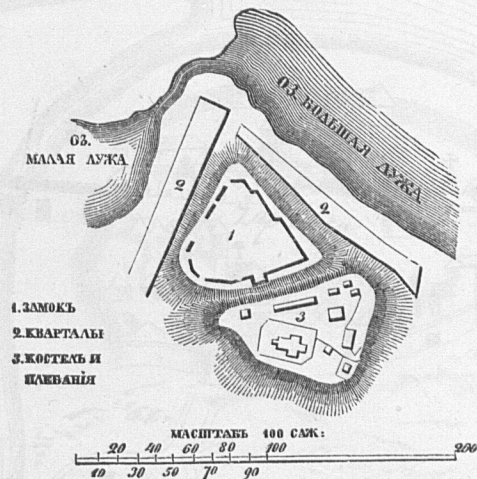

Планъ Вышискаго замка.

Планъ мѣстности Люцинскаго замка.

Планъ города Люцина, составленный изъ своей карты 1874 года, составленной архитектором  
Витольдомъ Павловичемъ.